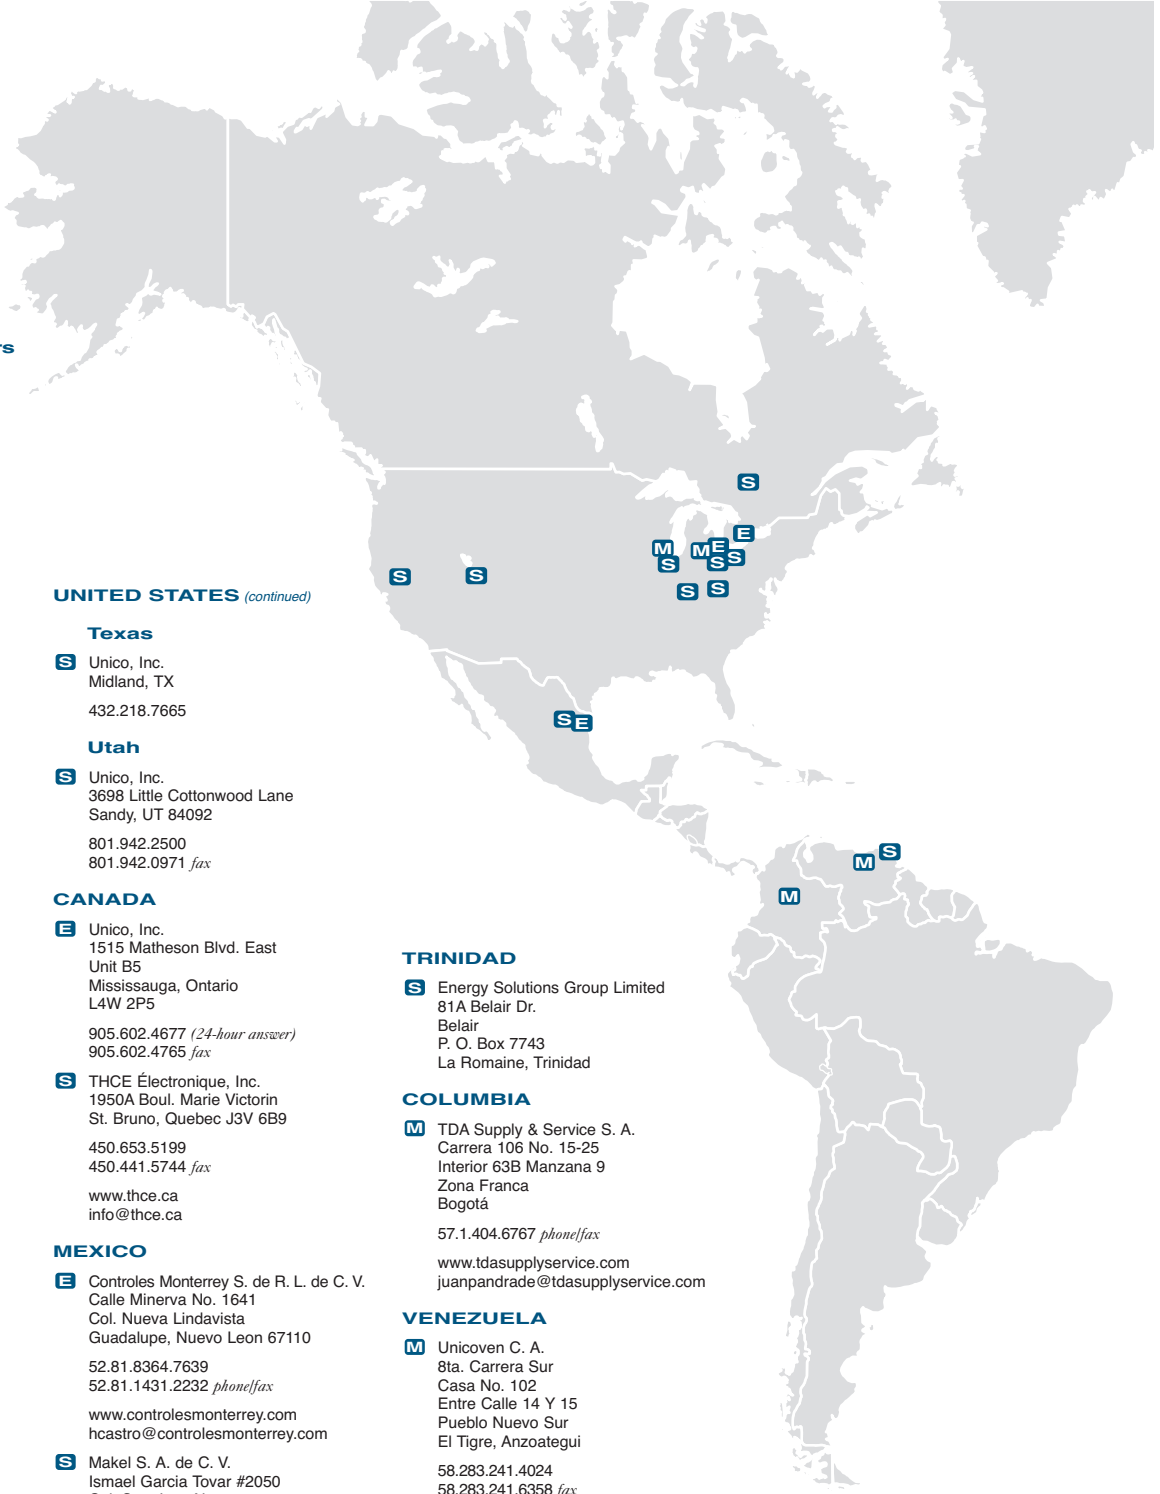

Global Capabilities

Western Hemisphere

UNITED STATES

M Corporate Headquarters

Unico, Inc.
3725 Nicholson Rd.
P. O. Box 0505
Franksville, WI 53126-0505
262.886.5678
262.504.7396 *fax*
www.unicous.com
unicous@unicous.com
Emergency Parts/Service
262.886.5678 (24 hours)

California

S Industrial Design Group
3340 Austin Lane
Placerville, CA 95667
530.626.5410
530.626.5403 *fax*

Illinois

S Unico, Inc.
1040 Marley Rd.
New Lenox, IL 60451
815.485.5775
815.485.5653 *fax*

Indiana

S Unico, Inc.
8555 Country Club Blvd.
Indianapolis, IN 46234
317.271.5923
317.271.5923 *fax*

Michigan

E Unico, Inc.
28265 Beck Rd.
Suite C-5
Wixom, MI 48393-4717
248.380.7610
248.380.7613 *fax*

E Motion Control Corp.
23255 Commerce Dr.
Farmington Hills, MI 48335
248.478.1640
248.478.8450 *fax*
www.motioncontrolcorp.com

Ohio

S Unico, Inc.
2958 Rt. 307 W
Austinburg, OH 44010
440.275.1434
440.275.1434 *fax*

S Unico, Inc.
136 Saratoga Dr.
Johnstown, OH 43031
740.967.0367
740.967.0367 *fax*

UNITED STATES (continued)

Texas

S Unico, Inc.
Midland, TX
432.218.7665

Utah

S Unico, Inc.
3698 Little Cottonwood Lane
Sandy, UT 84092
801.942.2500
801.942.0971 *fax*

CANADA

E Unico, Inc.
1515 Matheson Blvd. East
Unit B5
Mississauga, Ontario
L4W 2P5
905.602.4677 (24-hour answer)
905.602.4765 *fax*

S THCE Électronique, Inc.
1950A Boul. Marie Victorin
St. Bruno, Quebec J3V 6B9
450.653.5199
450.441.5744 *fax*
www.thce.ca
info@thce.ca

MEXICO

E Controles Monterrey S. de R. L. de C. V.
Calle Minerva No. 1641
Col. Nueva Lindavista
Guadalupe, Nuevo Leon 67110
52.81.8364.7639
52.81.1431.2232 *phone/fax*
www.controlesmonterrey.com
hcastro@controlesmonterrey.com

S Makel S. A. de C. V.
Ismael Garcia Tovar #2050
Col. San Jose Norte
Monterrey, Nuevo Leon 64270
52.81.8373.4271
52.81.8373.4631 *fax*
www.makel.com.mx
makel@makel.com.mx

TRINIDAD

S Energy Solutions Group Limited
81A Belair Dr.
Belair
P. O. Box 7743
La Romaine, Trinidad

COLUMBIA

M TDA Supply & Service S. A.
Carrera 106 No. 15-25
Interior 63B Manzana 9
Zona Franca
Bogotá
57.1.404.6767 *phone/fax*
www.tdasupplyservice.com
juanpandrade@tdasupplyservice.com

VENEZUELA

M Unicoven C. A.
8ta. Carrera Sur
Casa No. 102
Entre Calle 14 Y 15
Pueblo Nuevo Sur
El Tigre, Anzoategui
58.283.241.4024
58.283.241.6358 *fax*